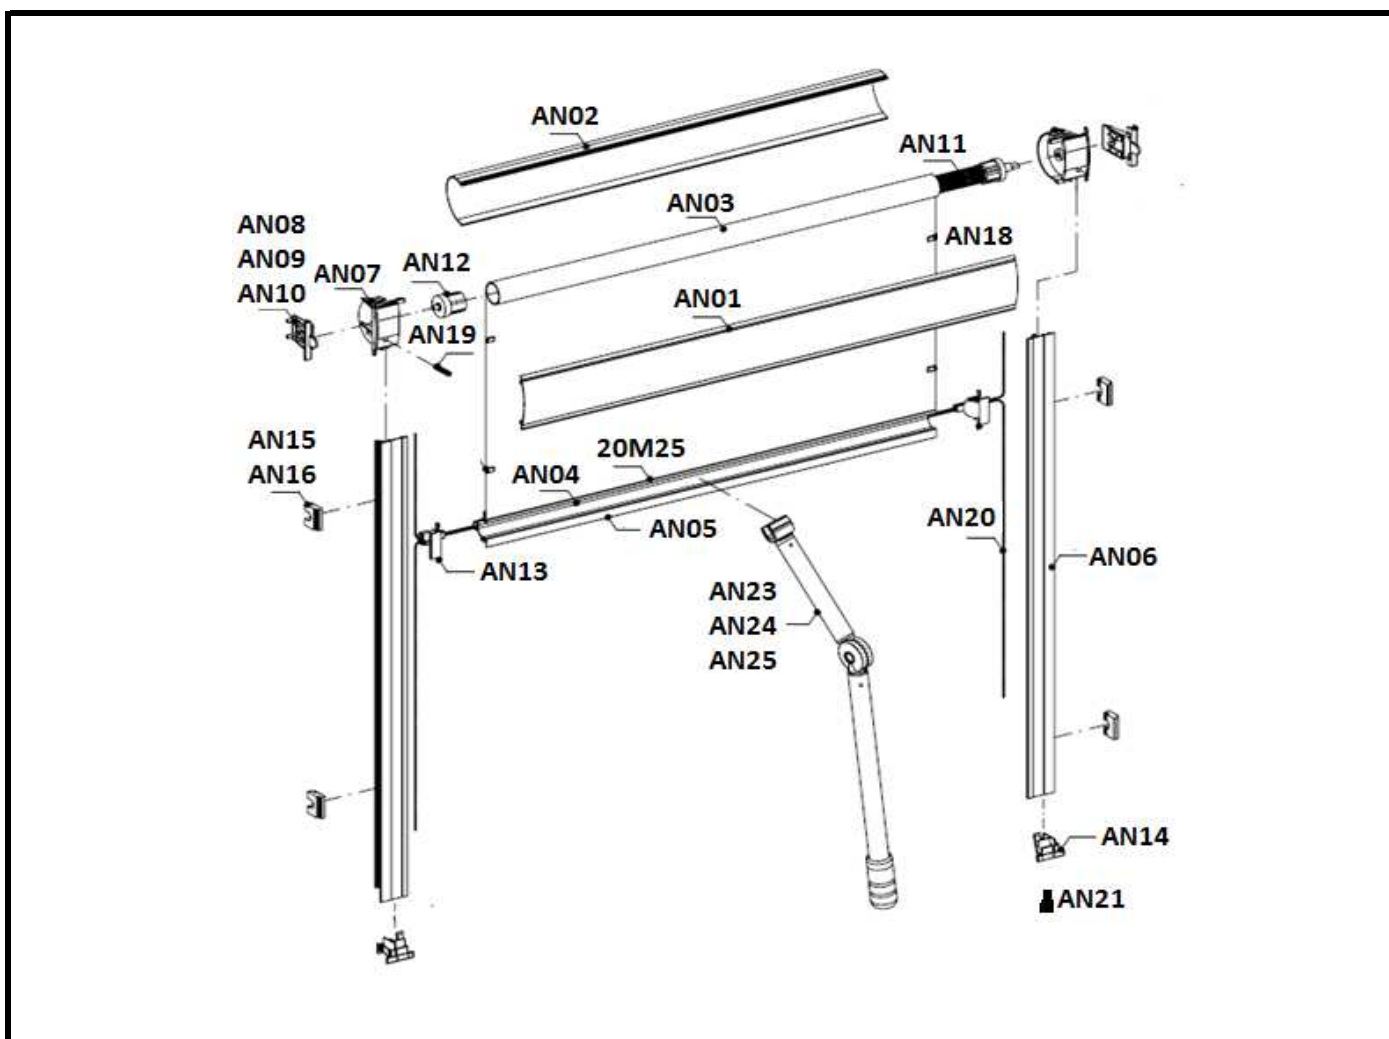

NIKOLUX ROLETTA

összeállítási rajz és alkatrész lista

ALKATRÉSZEK

KÓD	MEGNEVEZÉS
AN01	Nikolux tok
AN02	Nikolux tok hátfal
AN03	Nikolux rolettacső 20 mm
AN04	Nikolux alsózáró
AN05	Nikolux fényzáró kefe
20M25	Nikolux alsózáró befűző 7 mm
AN06	Nikolux lefutó
AN07	Nikolux tokvég
AN08	Nikolux konzol 6 fokos
AN09	Nikolux konzol 12 fokos
AN10	Nikolux konzol 90 fokos
AN11	Nikolux rugó

KÓD	MEGNEVEZÉS
AN12	Nikolux csővégdugó
AN13	Nikolux alsózáró végdugó
AN14	Nikolux lábvég
AN15	Nikolux láb alátét 6 fokos
AN16	Nikolux láb alátét 90 fokos
AN18	Nikolux szövetvezető szem
AN19	Nikolux kisrugó
AN20	Nikolux zsinór
AN21	Nikolux zsinórrögítő
AN23	Nikolux távműködtető 1 méteres
AN23	Nikolux távműködtető 1,5 méteres
AN23	Nikolux távműködtető 2 méteres